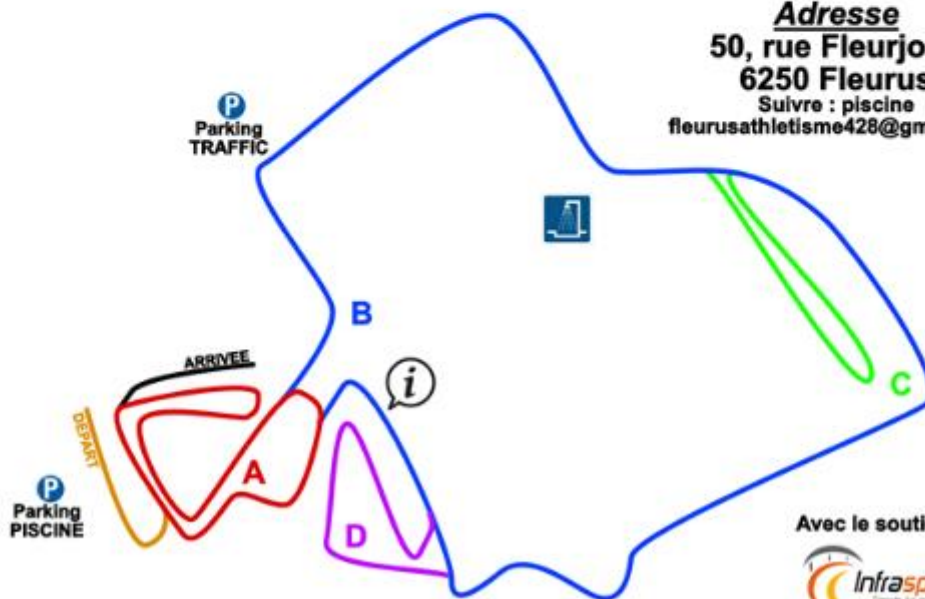

CROSS DE FLEURUS DIMANCHE 16/02/2020

FLEURUS
ATHLÉTISME

Départs	Catégories	Années	Parcours	Distances
10:00	KAN F + M	avant 12		300m
10:05	BEN F	11 + 12	1A	600m
10:10	BEN M	11 + 12	1A	600m
10:15	PUP F	10 + 09	2A	900m
10:25	PUP M	10 + 09	2A	900m
10:35	MIN F	07 + 08	1AB	1500m
10:45	MIN M	07 + 08	1AB	1500m
10:55	CAD/SCO/CC F	avant 07	1A+1ABCD	1900m
11:10	CAD/SCO/CC M	avant 07	2ABCD	2950m
11:30	JUN/SEN/MAS F	avant 03	3ABCD	4350m
12:00	JUN/SEN/MAS M	avant 03	5ABCD	7150m

Adresse
50, rue Fleurjoux
6250 Fleurus
Suivre : piscine
fleurusathletisme428@gmail.com

Avec le soutien de